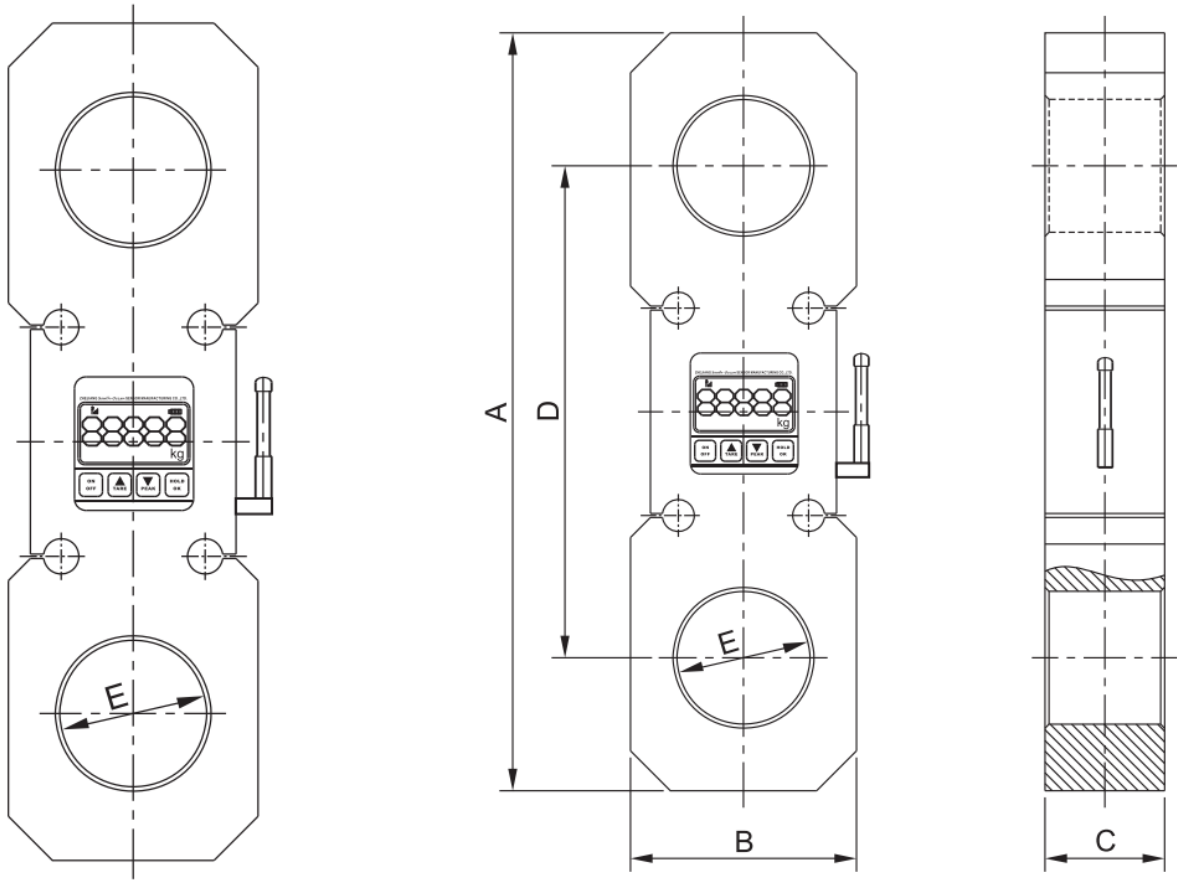

測力計：直示集成型 OCS-Y 系列

產品特點：

- 整體式鋁合金/合金鋼載荷結構
- 字高 20cm LCD 顯示
- 防水型面板按鍵
- 5#電池供電
- 可選配手持顯示器

基本功能：

- 置零/去皮
- 示值保持
- 電壓顯示
- 超載警示
- 自動關機
- 單位切換
- 分度值切換

基本參數：

型號	最大量程	最小量程	分度值	分度數
OCS-Y	1000kg	10kg	0.5kg	2000
	2000kg	20kg	1kg	2000
	3000kg	20kg	1kg	3000
	5000kg	40kg	2kg	2500
	10000kg	100kg	5kg	2000
	20000kg	200kg	10kg	2000
	30000kg	200kg	10kg	3000
	50000kg	400kg	20kg	2000

相關尺寸：

最大稱量	A	B	L	Φ	Material
1000kg	90	30	230	25	Aluminum alloy
2000kg	90	30	230	25	Aluminum alloy
3000kg	90	30	230	25	Alloy steel
5000kg	90	30	230	32	Alloy steel

單位：mm

最大称量	A	B	C	D	E	Material
10000kg	340	110	58	224	55	Alloy steel
20000kg	360	116	60	228	60	Alloy steel
30000kg	366	126	62	232	60	Alloy steel
50000kg	500	180	70	320	72	Alloy steel

技术规范:

精确度等级	OIML III
去皮范围	100%F.S.
置零范围	4%F.S.
安全载荷	120%F.S.
极限载荷	400%F.S.
超载警示值	100%F.S.+9e
电池	AA*3
温度范围	-10°C-40°C