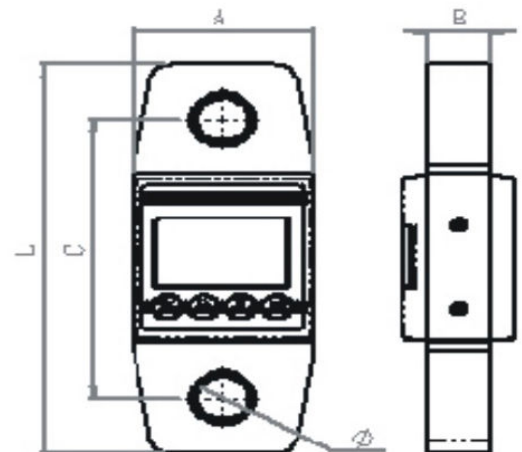

測力計：直示集成型 OCS-Y 系列

產品特點：

- 整體式鋁合金/合金鋼載荷結構
- 字高 20cm LCD 顯示
- 防水型面板按鍵
- 5#電池供電
- 可選配手持顯示器

基本功能：

- 置零/去皮
- 示值保持
- 電壓顯示
- 超載警示
- 自動關機
- 單位切換
- 分度值切換

基本參數：

型號	最大量程	最小量程	分度值	分度數
OCS-Y	1000kg	10kg	0.5kg	2000
	2000kg	20kg	1kg	2000
	3000kg	20kg	1kg	3000
	5000kg	40kg	2kg	2500
	10000kg	100kg	5kg	2000
	20000kg	200kg	10kg	2000
	30000kg	200kg	10kg	3000
	50000kg	400kg	20kg	2000

相關尺寸：

最大稱量	A	B	L	Φ	Material
1000kg	90	30	230	25	Aluminum alloy
2000kg	90	30	230	25	Aluminum alloy
3000kg	90	30	230	25	Alloy steel
5000kg	90	30	230	32	Alloy steel

單位：mm

最大称量	A	B	C	D	E	Material
10000kg	340	110	58	224	55	Alloy steel
20000kg	360	116	60	228	60	Alloy steel
30000kg	366	126	62	232	60	Alloy steel
50000kg	500	180	70	320	72	Alloy steel