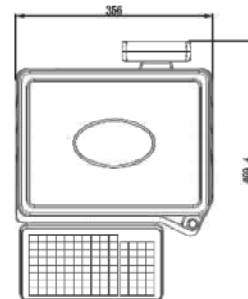

关注顶尖微信
aclas5710085

顶尖 ACLAS®
www.aclas.com

技术规格

机型	LS5N	LS5C	LS5R	LS5S
显示器	65*132LCD	48*112LCD	64*384LCD	64*384LCD
键盘	热键8*10;功能键4*7	热键8*10;功能键4*7	热键8*10;功能键4*7	图片热键8*10
准确度等级	Ⅲ			
内部解析度	1/30000			
称重范围	6kg/15kg;15kg/30 kg			
分度值	2g/5g;5g/10g			
打印纸张类型	热敏标签纸, 纸张宽度最大支持62mm, ϕ 105mm			
打印宽度	56mm			
打印机类型	弹夹式标签打印机			
打印速度	120mm/s			
PLU格式	热键号、单品名称、生鲜码、追溯码、货号、单价、计价单位、保鲜天数、皮重、条码、部门、包装重量、包装类型(正常、定重、定价、定重定价)、信息一、信息二、标签格式、折扣热键、附加文本			
标签格式	2/5 interleaved、128码、EAN13码等, LOGO、大小写字母, 可自由配置条码排版及大小, 标签长度可从30~109mm自由设定, 高级的标签格式: 多种条码、PLU品名、附加信息等			
可选功能	无线WIFI			
通讯口类型	以太网、RS232、USB			
电源	AC 100~240V 50~60Hz			
工作温度	0°C~40°C			
工作湿度	5%~85%R.H.			

外形尺寸(单位: mm)

LS5N

LS5C

LS5R

LS5S