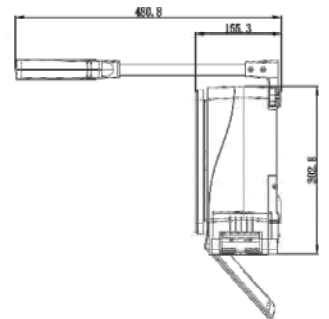

关注顶尖微信
aclas5710085

顶尖 ACLAS®
www.aclas.com

技术规格

机型	LS5N	LS5C	LS5R	LS5S
显示器	65*132LCD	48*112LCD	64*384LCD	64*384LCD
键盘	热键8*10;功能键4*7	热键8*10;功能键4*7	热键8*10;功能键4*7	图片热键8*10
准确度等级	Ⅲ			
内部解析度	1/30000			
称重范围	6kg/15kg;15kg/30 kg			
分度值	2g/5g;5g/10g			
打印纸张类型	热敏标签纸, 纸张宽度最大支持62mm, ϕ 105mm			
打印宽度	56mm			
打印机类型	弹夹式标签打印机			
打印速度	120mm/s			
PLU格式	热键号、单品名称、生鲜码、追溯码、货号、单价、计价单位、保鲜天数、皮重、条码、部门、包装重量、包装类型(正常、定重、定价、定重定价)、信息一、信息二、标签格式、折扣热键、附加文本			
标签格式	2/5 interleaved、128码、EAN13码等, LOGO、大小写字母, 可自由配置条码排版及大小, 标签长度可从30~109mm自由设定, 高级的标签格式: 多种条码、PLU品名、附加信息等			
可选功能	无线WIFI			
通讯口类型	以太网、RS232、USB			
电源	AC 100~240V 50~60Hz			
工作温度	0°C~40°C			
工作湿度	5%~85%R.H.			

外形尺寸(单位: mm)

LS5N

LS5C

LS5R

LS5S