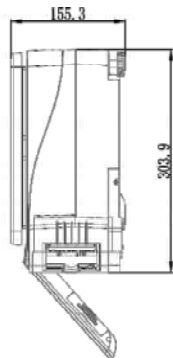

关注顶尖微信
aclas5710085

顶尖 ACLAS®
www.aclas.com

技术规格

机型	LS5N	LS5C	LS5R	LS5S
显示器	65*132LCD	48*112LCD	64*384LCD	64*384LCD
键盘	热键8*10;功能键4*7	热键8*10;功能键4*7	热键8*10;功能键4*7	图片热键8*10
准确度等级	Ⅲ			
内部解析度	1/30000			
称重范围	6kg/15kg;15kg/30 kg			
分度值	2g/5g;5g/10g			
打印纸张类型	热敏标签纸, 纸张宽度最大支持62mm, ϕ 105mm			
打印宽度	56mm			
打印机类型	弹夹式标签打印机			
打印速度	120mm/s			
PLU格式	热键号、单品名称、生鲜码、追溯码、货号、单价、计价单位、保鲜天数、皮重、条码、部门、包装重量、包装类型(正常、定重、定价、定重定价)、信息一、信息二、标签格式、折扣热键、附加文本			
标签格式	2/5 interleaved、128码、EAN13码等, LOGO、大小写字母, 可自由配置条码排版及大小, 标签长度可从30~109mm自由设定, 高级的标签格式: 多种条码、PLU品名、附加信息等			
可选功能	无线WIFI			
通讯口类型	以太网、RS232、USB			
电源	AC 100~240V 50~60Hz			
工作温度	0°C~40°C			
工作湿度	5%~85%R.H.			

外形尺寸(单位: mm)

LS5N

LS5C

LS5R

LS5S