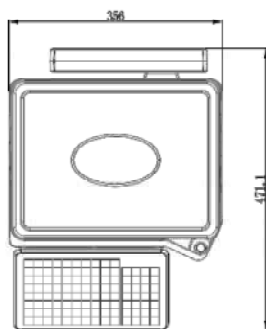

关注顶尖微信
aclas5710085

顶尖 ACLAS®
www.aclas.com

技术规格

机型	LS5N	LS5C	LS5R	LS5S
显示器	65*132LCD	48*112LCD	64*384LCD	64*384LCD
键盘	热键8*10;功能键4*7	热键8*10;功能键4*7	热键8*10;功能键4*7	图片热键8*10
准确度等级	Ⅲ			
内部解析度	1/30000			
称重范围	6kg/15kg;15kg/30 kg			
分度值	2g/5g;5g/10g			
打印纸张类型	热敏标签纸, 纸张宽度最大支持62mm, ϕ 105mm			
打印宽度	56mm			
打印机类型	弹夹式标签打印机			
打印速度	120mm/s			
PLU格式	热键号、单品名称、生鲜码、追溯码、货号、单价、计价单位、保鲜天数、皮重、条码、部门、包装重量、包装类型(正常、定重、定价、定重定价)、信息一、信息二、标签格式、折扣热键、附加文本			
标签格式	2/5 interleaved、128码、EAN13码等, LOGO、大小写字母, 可自由配置条码排版及大小, 标签长度可从30~109mm自由设定, 高级的标签格式: 多种条码、PLU品名、附加信息等			
可选功能	无线WIFI			
通讯口类型	以太网、RS232、USB			
电源	AC 100~240V 50~60Hz			
工作温度	0°C~40°C			
工作湿度	5%~85%R.H.			

外形尺寸(单位: mm)

LS5N

LS5C

LS5R

LS5S